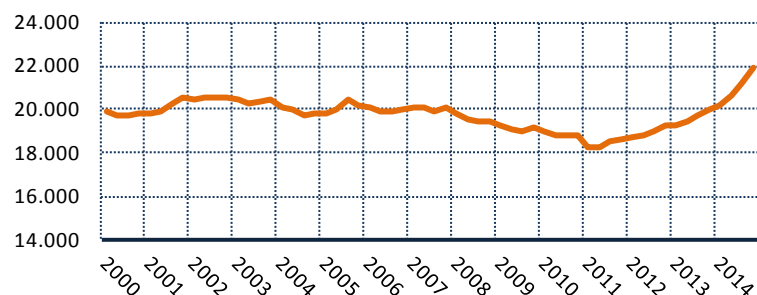

Die Kieler Bevölkerung am 31.12.2014

Die Kieler Bevölkerung wuchs auch im Jahr 2014 deutlich an. Zum Jahreswechsel 2014/2015 betrug die Anzahl der Kielerinnen und Kieler laut dem städtischen Melderegister **242.340**. Dies sind 2.041 Menschen mehr als im Ende Dezember 2013 und die höchste Einwohnerzahl seit 19 Jahren.

Hauptgründe für den Anstieg der Kieler Bevölkerung ist eine deutliche Zuwanderung aus dem Ausland infolge der aktuellen geopolitischen Lage und der veränderten Rahmenbedingungen für EU-Ausländer/innen. Dementsprechend stieg insbesondere die Zahl der Zuzüge aus Syrien und aus Bulgarien, Rumänien und Griechenland. Insgesamt stieg die Anzahl der hier lebenden Ausländer/innen um 1.900 Personen auf aktuell 21.883, dies entspricht einem Anteil von 9 Prozent.

Grafik 1.
Bevölkerungs-
entwicklung
seit 2000

Grafik 2.
Bevölkerungs-
gewinne und -verluste
gegenüber dem
Vorjahresquartal
seit 2000

Grafik 3.
Die Entwicklung
der ausländischen
Bevölkerung
seit 2000

Quelle: Bürger- und Ordnungsamt der Landeshauptstadt Kiel