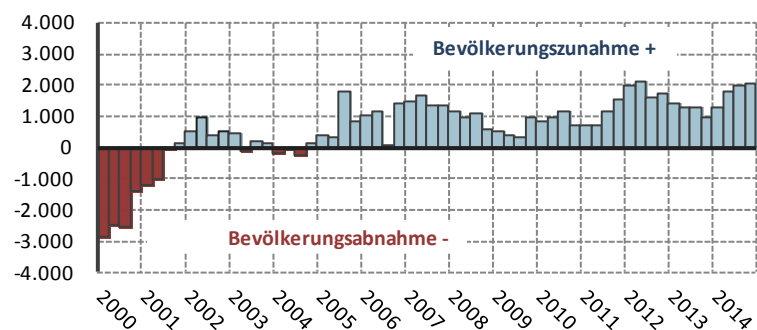

Grafik 2.
Bevölkerungs-
gewinne und -verluste
gegenüber dem
Vorjahresquartal
seit 2000