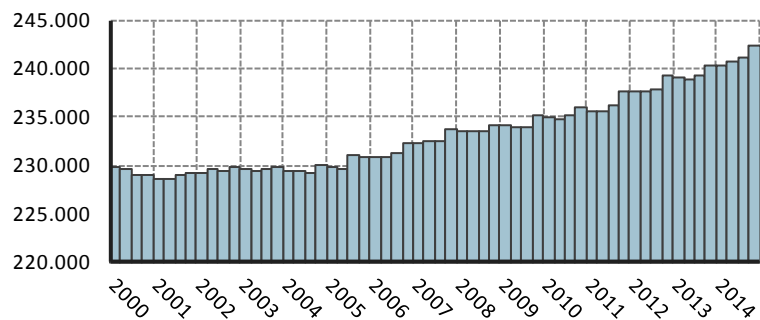

Die Kieler Bevölkerung am 31.12.2014

Die Kieler Bevölkerung wuchs auch im Jahr 2014 deutlich an. Zum Jahreswechsel 2014/2015 betrug die Anzahl der Kielerinnen und Kieler laut dem städtischen Melderegister **242.340**. Dies sind 2.041 Menschen mehr als im Ende Dezember 2013 und die höchste Einwohnerzahl seit 19 Jahren.

Hauptgründe für den Anstieg der Kieler Bevölkerung ist eine deutliche Zuwanderung aus dem Ausland infolge der aktuellen geopolitischen Lage und der veränderten Rahmenbedingungen für EU-Ausländer/innen. Dementsprechend stieg insbesondere die Zahl der Zuzüge aus Syrien und aus Bulgarien, Rumänien und Griechenland. Insgesamt stieg die Anzahl der hier lebenden Ausländer/innen um 1.900 Personen auf aktuell 21.883, dies entspricht einem Anteil von 9 Prozent.

Grafik 1.
Bevölkerungs-
entwicklung
seit 2000

Grafik 2.
Bevölkerungs-
gewinne und -verluste
gegenüber dem
Vorjahresquartal
seit 2000

Grafik 3.
Die Entwicklung
der ausländischen
Bevölkerung
seit 2000

Quelle: Bürger- und Ordnungsamt der Landeshauptstadt Kiel