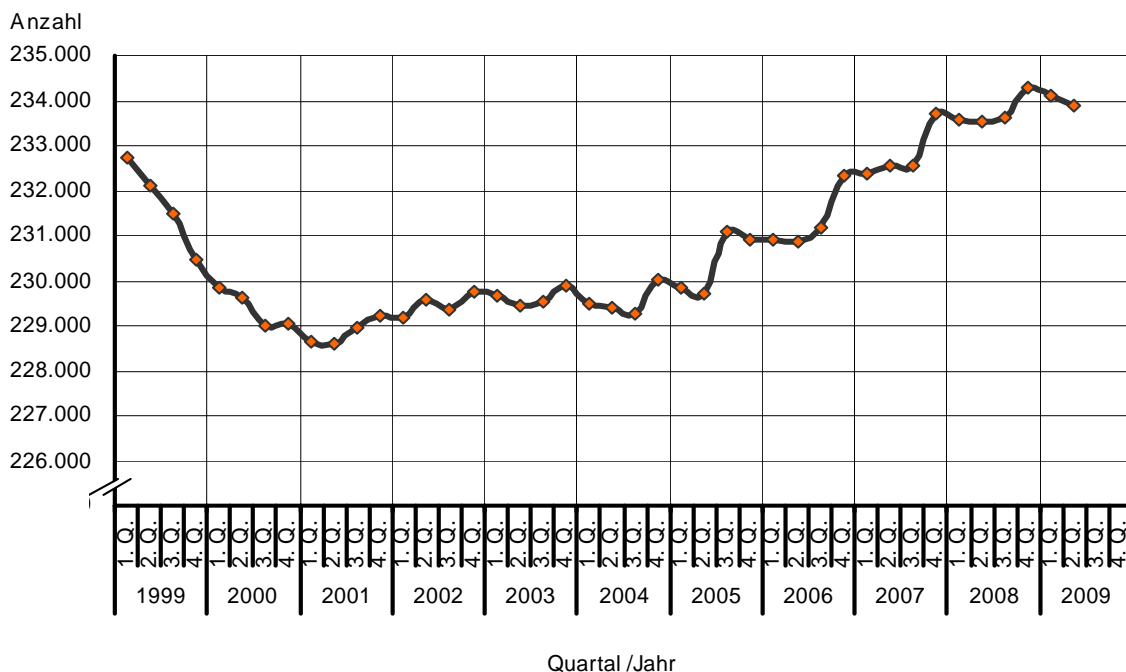

Informiert

2. Juli 2009

Die Kieler Bevölkerung im zweiten Quartal 2009 leicht gesunken

Zum 30. Juni 2009 betrug die Anzahl der Einwohnerinnen und Einwohner in der Landeshauptstadt Kiel 233.909 Personen. Dies sind 184 weniger als im Vorquartal aber auch 395 mehr als im Vorjahr. Insgesamt sank die Anzahl der Einwohnerinnen und Einwohner im zweiten Quartal in 15 der 30 Kieler Stadtteile. Trotz der Verluste gegenüber dem Vorquartal ist dies der dritthöchste Einwohnerbestand seit 10 ½ Jahren.

Erneut sank auch die Zahl der hier lebenden Ausländerinnen und Ausländer, ihre Anzahl nahm um 131 ab und beträgt aktuell 19.114 (8,14 %). Dies ist der geringste Stand bei den Ausländerinnen und Ausländern in der Landeshauptstadt Kiel seit 1993.

Hingegen stieg die Anzahl der hier lebenden Personen mit Migrationshintergrund, die seit 2004 ermittelt werden kann, um 135 auf 43.037 (18,40 %).

Einwohnerentwicklung in der Landeshauptstadt Kiel seit 1999