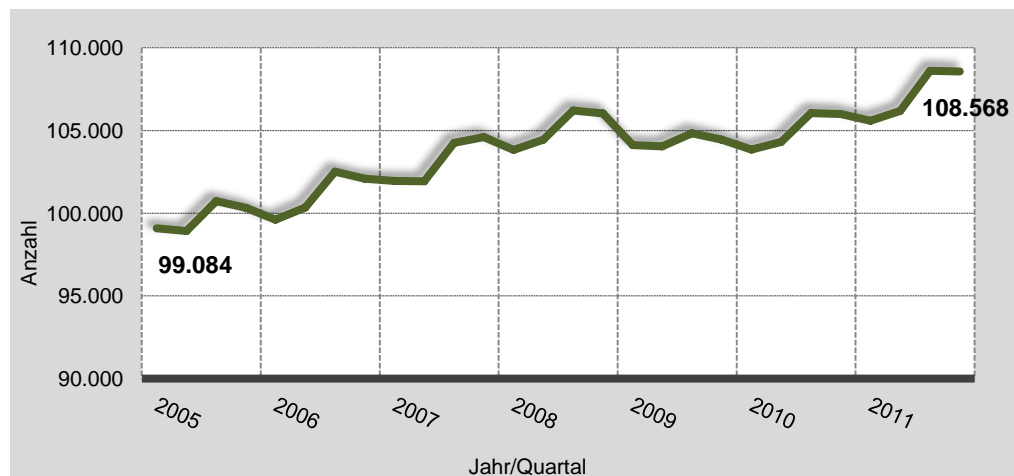

Die sozialversicherungspflichtig Beschäftigten im Dezember 2011

Die Anzahl der sozialversicherungspflichtig Beschäftigten Kielerinnen und Kieler war im Dezember 2011 mit fast 78.000 Personen so hoch wie seit dem Jahr 1994 nicht mehr.

Auch die Anzahl der in der Landeshauptstadt Kiel sozialversicherungspflichtig Beschäftigten war im Dezember mit gut 108.600 weiterhin sehr hoch. Da der saisonübliche Rückgang bei der Beschäftigung gegenüber dem Vorquartal diesmal ausblieb, lag die Anzahl der in der Landeshauptstadt Kiel sozialversicherungspflichtig Beschäftigten weiterhin auf dem hohen Niveau des Septembers. Es ist 18 Jahre her, dass in der Landeshauptstadt Kiel mehr Personen einer sozialversicherungspflichtigen Beschäftigung nachgingen.

Die Anzahl der sozialversicherungspflichtig Beschäftigten am

Arbeitsort Kiel