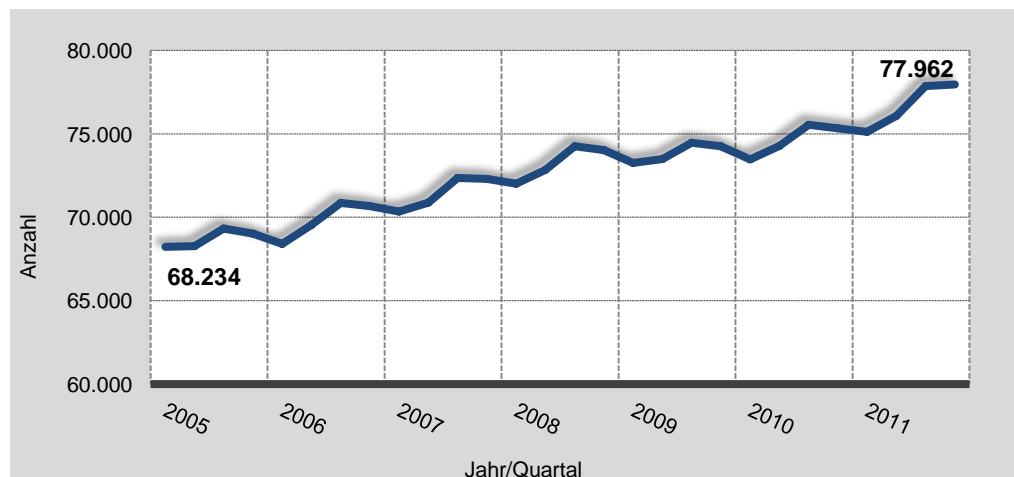

Wohnort Kiel

Herausgeberin:

Landeshauptstadt Kiel
Amt für Kommunikation,
Standortmarketing und
Wirtschaftsfragen
Abteilung Statistik
Postfach 1152
D-24099 Kiel

Nähere Auskünfte:

Eyk-Röttger Naeve
+49-(0)431-901-2379

E-Mail:

statistikstelle@kiel.de

Internet:

www.kiel.de
www.kiel.de/statistik/
www.kieler-woche.de
www.kiel-sailing-city.de