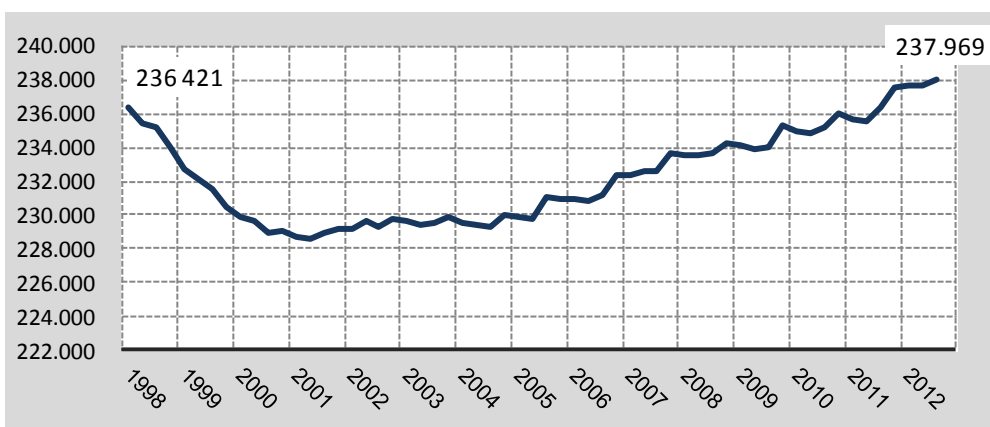

Die Kieler Bevölkerung im September 2012

Der positive Bevölkerungstrend in der Landeshauptstadt Kiel hält auch im 3. Quartal 2012 unverändert an. Laut der Kieler Einwohnermeldestelle betrug die Zahl der Kielerinnen und Kieler am Ende des 3. Quartals **237.969 Personen**. Dies ist der höchste Einwohnerbestand seit 15 Jahren. Gegenüber dem Vorjahr stieg die Zahl Einwohner/-innen um 1.636 Personen, gegenüber dem Vorquartal betrug der Zuwachs 275. Seit 8 Jahren steigt die Anzahl der Einwohner/innen in Kiel gegenüber dem Vorjahreszeitraum unverändert an.

Die Anzahl der hier lebenden Ausländerinnen und Ausländer stieg ebenfalls an. Aktuell leben 18.985 Ausländerinnen und Ausländer in der Landeshauptstadt Kiel, dies entspricht einer Ausländerquote von knapp 8 Prozent. Die Anzahl der Personen mit Migrationshintergrund stieg auf 45.758 Personen oder 19,2 Prozent.

Die Bevölkerungsentwicklung in der Landeshauptstadt Kiel seit 1998