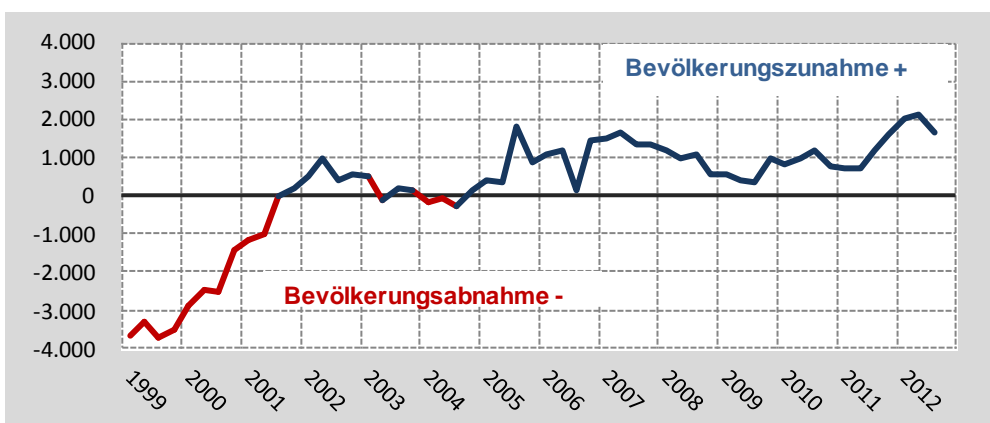

Die Bevölkerungsveränderung gegenüber dem Vorjahresquartal

Quelle: Bürger- und Ordnungsamt der Landeshauptstadt Kiel

Herausgeberin:

Landeshauptstadt Kiel
Amt für Kommunikation,
Standortmarketing und
Wirtschaftsfragen
Abteilung Statistik
Postfach 1152
D-24099 Kiel

Nähere Auskünfte:

Eyk-Röttger Naeve
+49-(0)431-901-2379

E-Mail:

statistikstelle@kiel.de

Internet:

www.kiel.de
www.kiel.de/statistik/
www.kieler-woche.de
www.kiel-sailing-city.de