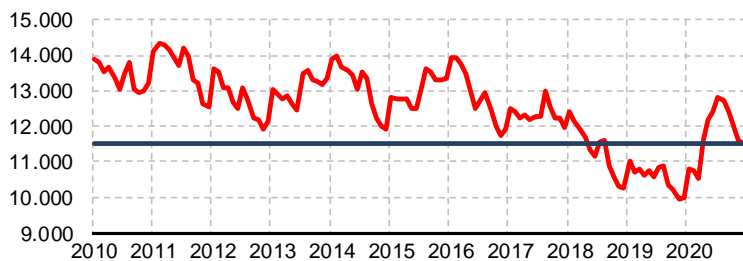

Im Laufe des Jahres wurden von rund 3.300 Betrieben für 53.145 Beschäftigte Kurzarbeit beantragt. Tatsächlich wird aber nur für einen Teil dieser Beschäftigten Kurzarbeitergeld wirklich in Anspruch genommen. Die aktuellsten abgerechneten Kurzarbeiterzahlen stammen aus dem Juni 2020, da waren 11.535 Beschäftigte in Kurzarbeit. Dies ist sicherlich ein wesentlicher Grund für die vergleichsweise günstigen Arbeitslosenzahlen im Jahresdurchschnitt von 11.776 Arbeitslosen bzw. 8,5 Prozent im Jahr 2020.

Im Vergleich mit den anderen Kreisfreien Städten des Landes Schleswig-Holstein belegt Kiel (8,3%) im Dezember 2020 knapp hinter Lübeck (8,2%) den zweiten Platz, Flensburg (8,8%) und Neumünster (9,1%) folgen.

Grafik 1.
Anzahl der
Arbeitslosen
seit 2010