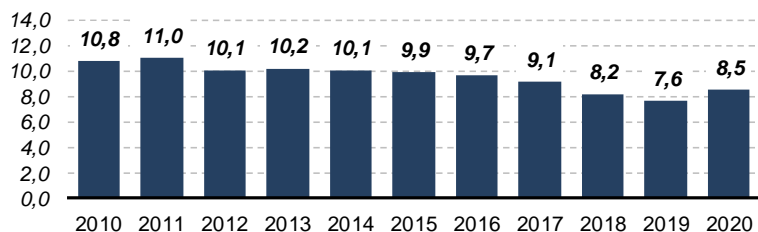

Statistische Kurzinformation

Nr. 415 / 5. Januar 2021

Der Arbeitsmarkt im Dezember 2020

Zum Jahresende 2020 waren **11.506** Menschen in Kiel **arbeitslos** gemeldet. Die **Arbeitslosenquote** betrug **8,3 Prozent**. Gegenüber dem Vorjahresmonat stieg die Anzahl der Arbeitslosen um 1.497 oder 15,0 Prozent. Gegenüber dem Vormonat November fiel die Zahl der Arbeitslosen um 116 (-1,0 Prozent). Die Zahl der Unterbeschäftigten (Arbeitslose, Teilnehmer an einer Maßnahme, Personen in einem arbeitsmarktbedingtem Sonderstatus) betrug im Dezember 16.119, dies entspricht einer Quote von 11,2 Prozent. „Im letzten Monat des Jahres 2020 präsentiert sich der Arbeitsmarkt in der Landeshauptstadt Kiel noch einmal von seiner robusten Seite. ... Der erfolgreiche Einsatz von Kurzarbeitergeld hat für eine Entlastung des Arbeitsmarktes gesorgt und zusätzliche Arbeitslosigkeit verhindert.“ (Petra Eylander, Agentur für Arbeit Kiel).

Im Laufe des Jahres wurden von rund 3.300 Betrieben für 53.145 Beschäftigte Kurzarbeit beantragt. Tatsächlich wird aber nur für einen Teil dieser Beschäftigten Kurzarbeitergeld wirklich in Anspruch genommen. Die aktuellsten abgerechneten Kurzarbeiterzahlen stammen aus dem Juni 2020, da waren 11.535 Beschäftigte in Kurzarbeit. Dies ist sicherlich ein wesentlicher Grund für die vergleichsweise günstigen Arbeitslosenzahlen im Jahresdurchschnitt von 11.776 Arbeitslosen bzw. 8,5 Prozent im Jahr 2020.

Im Vergleich mit den anderen Kreisfreien Städten des Landes Schleswig-Holstein belegt Kiel (8,3%) im Dezember 2020 knapp hinter Lübeck (8,2%) den zweiten Platz, Flensburg (8,8%) und Neumünster (9,1%) folgen.

Grafik 1.
Anzahl der
Arbeitslosen
seit 2010

Grafik 2.
Die Entwicklung
der Arbeitslosen-
quoten in den
Kreisfreien Städten
Schleswig-Holsteins
seit 2013

Grafik 3.
Arbeitslosenquote
im Jahresdurch-
schnitt seit 2010