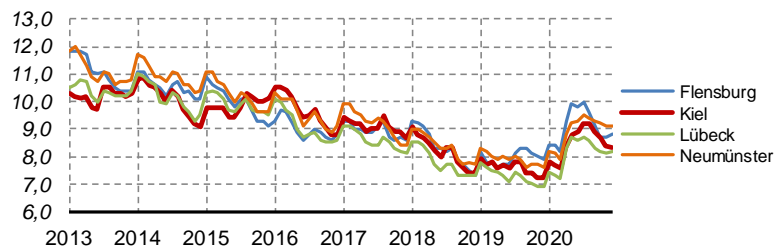

Grafik 2.
Die Entwicklung
der Arbeitslosen-
quoten in den
Kreisfreien Städten
Schleswig-Holsteins
seit 2013