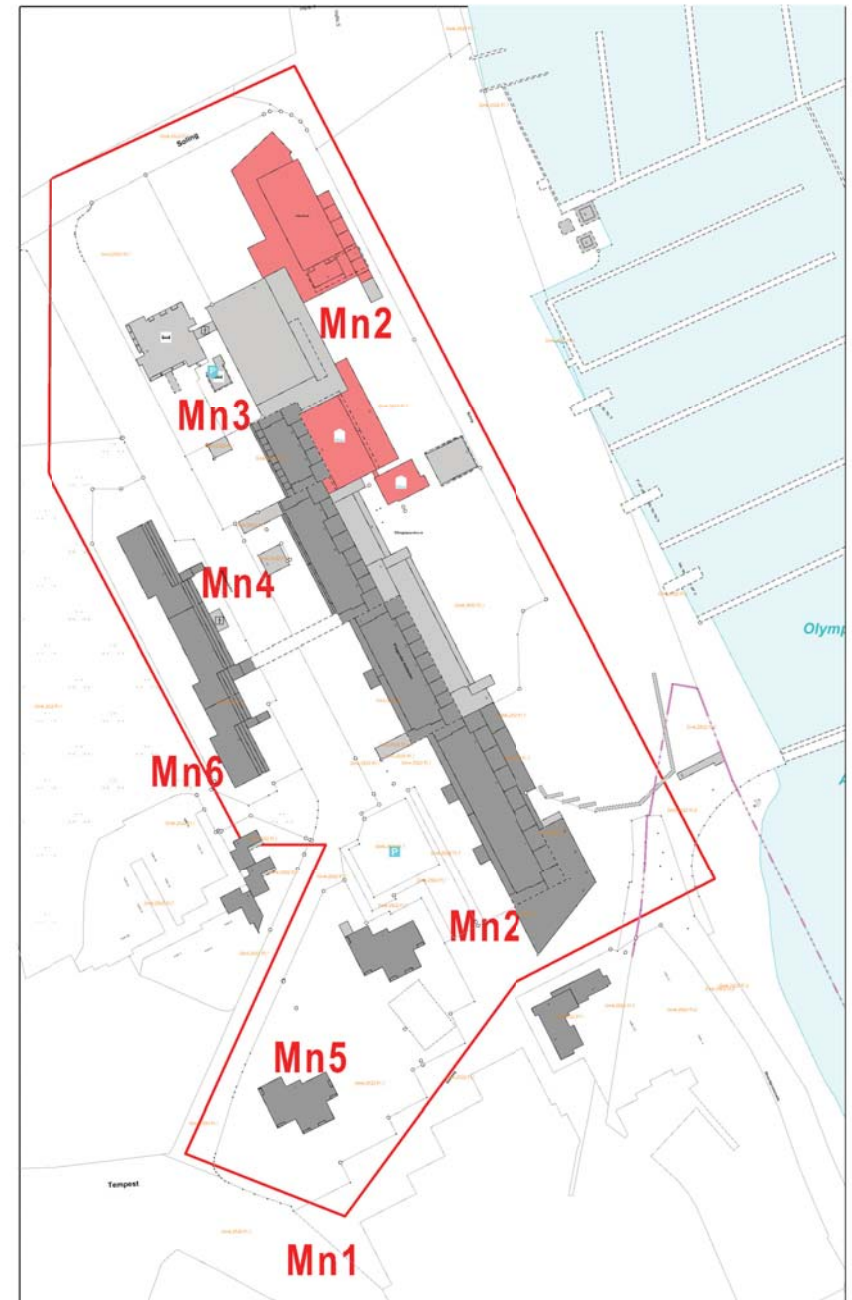

QUARTIER OLYMPIAZENTRUM KIEL-SCHILKSEE

Barrierefreiheit

OLYMPIAZENTRUM KIEL-SCHILKSEE

MAßNAHMENLISTE:

- Mn1. Straßenübergang vom Tempest-Parkplatz
Richtung Olympiazentrum
- Mn2. Aufzüge zur Promenade
Fliegender Holländer
- Mn3. Aufzug zum Schwimmbad
- Mn4. Aufzug
Appartementhaus West
- Mn5. Barrierefreie Wohnungen
Drachenbahn 2
- Mn6. Barrierefreie Wohnungen
Appartementhaus West

- MAßNAHME 1**
- barrierefreie Straßenquerung
 - barrierefreie Bushaltestellen

Ohne Maßstab

Ohne Maßstab

Seite 3

9. JULI 2018

MAßNAHME 2 AUFZUG ZUR PROMENADE

Ohne Maßstab

Ohne Maßstab

Seite 4

9. JULI 2018

MAßNAHME 4 AUFZUG

Ohne Maßstab

Ohne Maßstab

Seite 5

9. JULI 2018

MAßNAHME 6 UMBAU