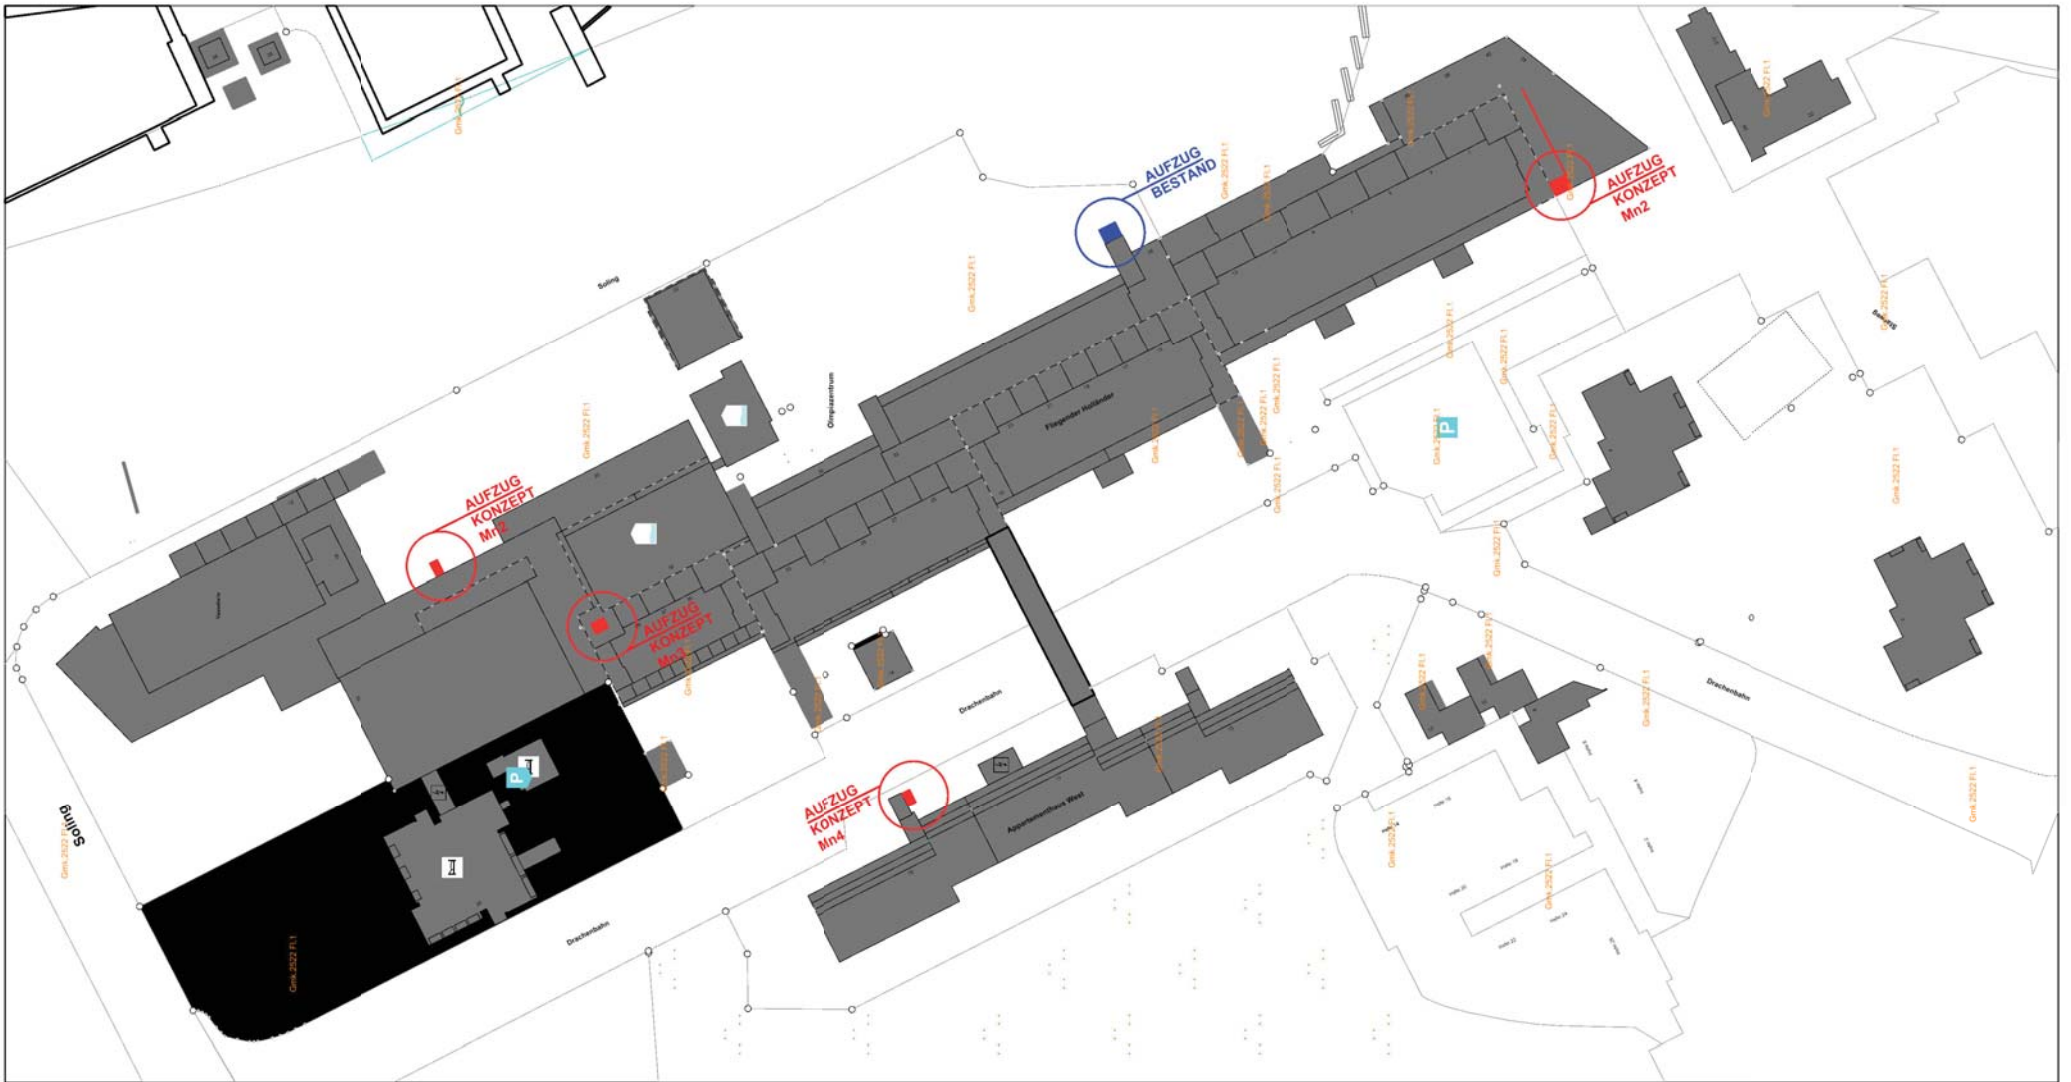

QUARTIER OLYMPIAZENTRUM KIEL-SCHILKSEE

Barrierefreiheit

OLYMPIAZENTRUM KIEL-SCHILKSEE

MAßNAHMENLISTE:

- Mn1. Straßenübergang vom Tempest-Parkplatz
Richtung Olympiazentrum
- Mn2. Aufzüge zur Promenade
Fliegender Holländer
- Mn3. Aufzug zum Schwimmbad
- Mn4. Aufzug
Appartementhaus West
- Mn5. Barrierefreie Wohnungen
Drachenbahn 2
- Mn6. Barrierefreie Wohnungen
Appartementhaus West

- MAßNAHME 1**
- barrierefreie Straßenquerung
 - barrierefreie Bushaltestellen

Ohne Maßstab

Ohne Maßstab

Seite 3

9. JULI 2018

MAßNAHME 2 AUFZUG ZUR PROMENADE

Ohne Maßstab

Ohne Maßstab

Seite 4

9. JULI 2018

MAßNAHME 4 AUFZUG

Ohne Maßstab

Ohne Maßstab

Seite 5

9. JULI 2018

MAßNAHME 6 UMBAU