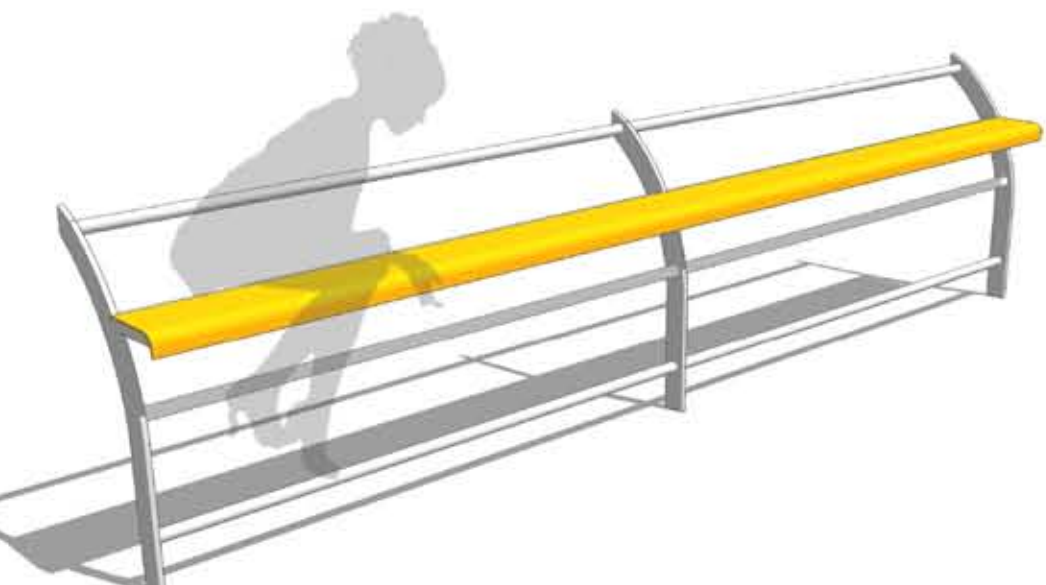

Aktivpark Sport- und Spielband

Sitzgeländer