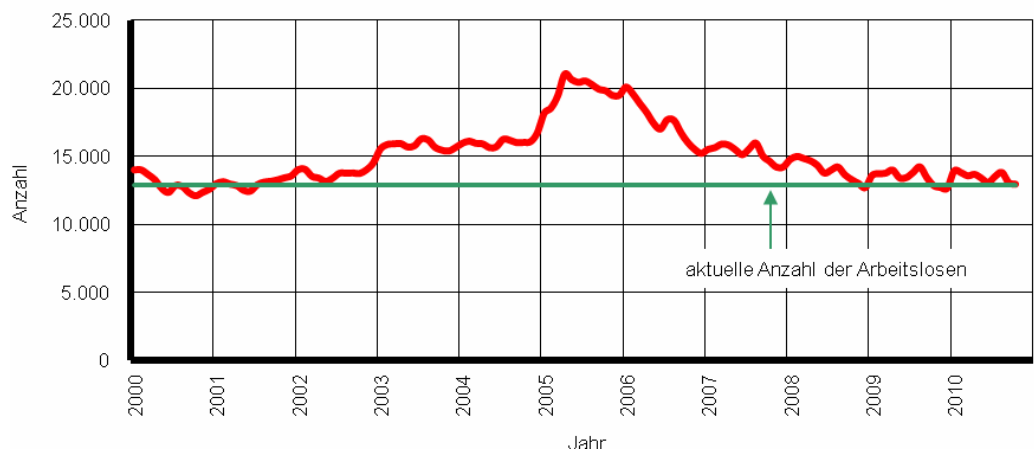

Nr. 93 / 28. Oktober 2010

Arbeitslose im Oktober 2010

Mit 12.927 sank die Zahl der Arbeitslosen in der Landeshauptstadt Kiel erstmalig in diesem Jahr in unter 13.000. Gegenüber dem Vormonat sank die Anzahl der Arbeitslosen um 114 Personen, die Arbeitslosenquote bezogen auf alle zivilen Erwerbspersonen bleibt bei 10,4 Prozent.

Gegenüber dem Vorjahresmonat stieg die Anzahl der Arbeitslosen allerdings um 97 an.

Arbeitslose in der Landeshauptstadt Kiel

Anders als in den Vormonaten hat die Landeshauptstadt Kiel nicht mehr die geringste Arbeitslosenquote aller kreisfreien Städte in Schleswig-Holstein. Vielmehr ist es erstmals in diesem Jahr die Hansestadt Lübeck die mit 10,3 Prozent einen günstigeren Wert ausweist als die Landeshauptstadt Kiel.