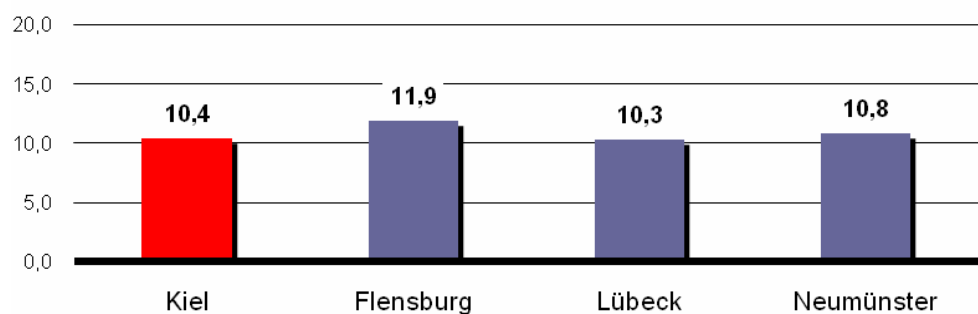

Arbeitslosenquoten im Oktober 2010 in den kreisfreien Städten Schleswig-Holsteins

Herausgeberin:
Landeshauptstadt Kiel
Amt für Kommunikation,
Standortmarketing und
Wirtschaftsfragen
Abteilung Statistik
Postfach 1152
D-24099 Kiel

Nähere Auskünfte:
Eyk-Röttger Naeve
+49-(0)431-901-2379

E-Mail:
statistikstelle@kiel.de

Internet:
www.kiel.de
www.kiel.de/statistik/
www.kieler-woche.de
www.kiel-sailing-city.de

Quelle: Agentur für Arbeit Kiel