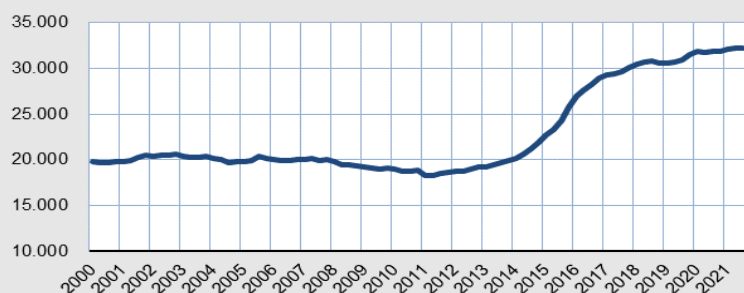

Grafik 2.
Entwicklung der
ausländischen
Bevölkerung
seit 2000