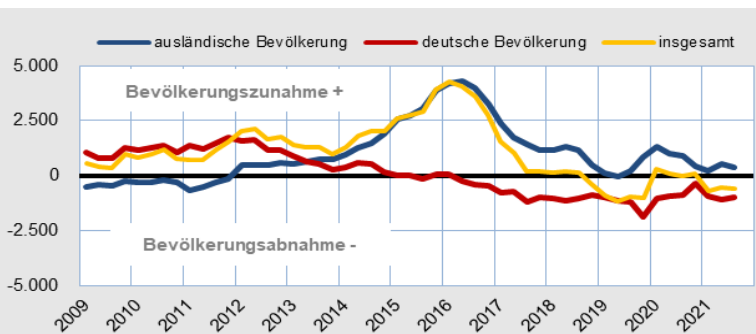

### Die Kieler Bevölkerung am 30. September 2021

Nach Angabe der Kieler Einwohnermeldestelle waren zum 30. September 2021 insgesamt **246.518 Menschen** in Kiel mit alleiniger oder Hauptwohnung gemeldet. Im Vergleich zum Vorjahresmonat ging die Bevölkerung um 611 Personen oder 0,25 % zurück. Im Vergleich zum Vorquartal betrug der Rückgang 670 Personen oder 0,27 %.

Der Bevölkerungsrückgang resultiert auch im dritten Quartal durch eine Abwanderung der deutschen Bevölkerung, hier gab es einen Rückgang von -1.009 Menschen gegenüber dem Vorjahresmonat. Die ausländische Bevölkerung nahm im gleichen Zeitraum um 398 Menschen zu. Insgesamt lebten am Ende des 3. Quartals 32.296 Ausländer\*innen in der Landeshauptstadt Kiel, dies entspricht einer Quote von 13,1 Prozent.

Der Bevölkerungsrückgang lässt sich teilweise durch das Semesterende erklären, dafür sprechen sowohl die Altersgruppen in denen Rückgänge zu verzeichnen sind, als auch die betroffenen studentischen Wohnquartiere.

**Grafik 1.**  
Bevölkerungs-  
entwicklung  
seit 2000

**Grafik 2.**  
Entwicklung der  
ausländischen  
Bevölkerung  
seit 2000

**Grafik 3.**  
Bevölkerungs-  
gewinne und  
-verluste seit 2009  
gegenüber dem  
Vorjahresquartal