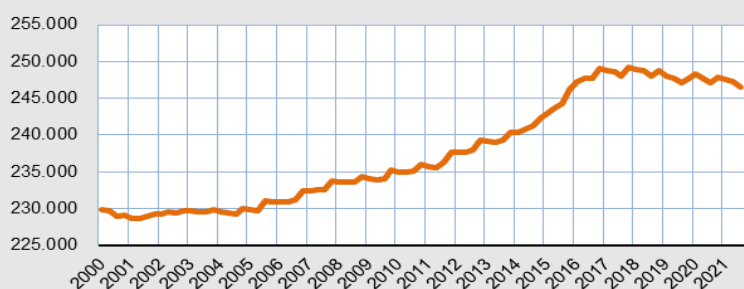

Statistische Kurzinformation

Nr. 436 / 6. Oktober 2021

Die Kieler Bevölkerung am 30. September 2021

Nach Angabe der Kieler Einwohnermeldestelle waren zum 30. September 2021 insgesamt **246.518 Menschen** in Kiel mit alleiniger oder Hauptwohnung gemeldet. Im Vergleich zum Vorjahresmonat ging die Bevölkerung um 611 Personen oder 0,25 % zurück. Im Vergleich zum Vorquartal betrug der Rückgang 670 Personen oder 0,27 %.

Der Bevölkerungsrückgang resultiert auch im dritten Quartal durch eine Abwanderung der deutschen Bevölkerung, hier gab es einen Rückgang von -1.009 Menschen gegenüber dem Vorjahresmonat. Die ausländische Bevölkerung nahm im gleichen Zeitraum um 398 Menschen zu. Insgesamt lebten am Ende des 3. Quartals 32.296 Ausländer*innen in der Landeshauptstadt Kiel, dies entspricht einer Quote von 13,1 Prozent.

Der Bevölkerungsrückgang lässt sich teilweise durch das Semesterende erklären, dafür sprechen sowohl die Altersgruppen in denen Rückgänge zu verzeichnen sind, als auch die betroffenen studentischen Wohnquartiere.

Grafik 1.
Bevölkerungs-
entwicklung
seit 2000