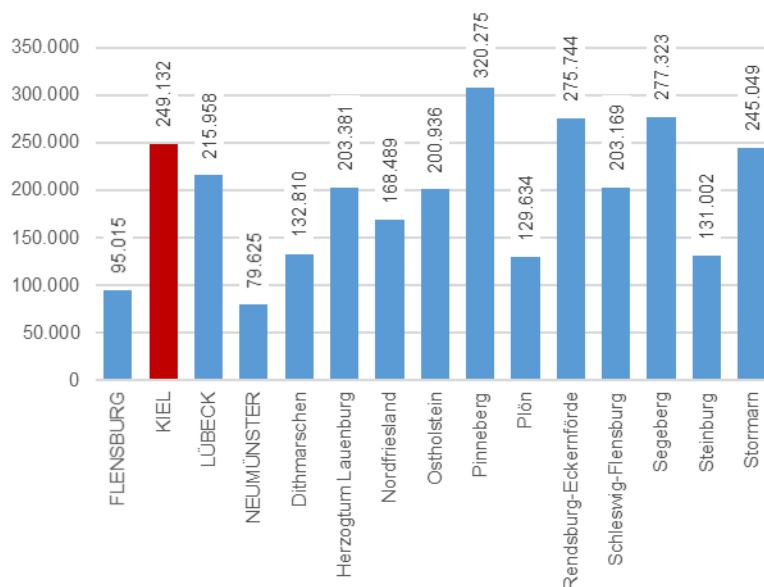

Statistische Kurzinformation

Nr. 512 / 25. Juni 2024

Ergebnisse Zensus 2022

Die Ergebnisse des Zensus 2022 liegen nun vor. Der Zensus 2022 ermittelt auf Basis der kommunalen Einwohnermeldeamtzahlen, und einer umfangreichen Überprüfung dieser Zahl durch eine Stichprobe Vorort, die neue amtliche Einwohnerzahl für alle Gemeinden und Städte Deutschlands.

Für die Landeshauptstadt Kiel ermittelte der Zensus 2022 eine Einwohnerzahl von 249.132 zum Stichtag 15. Mai 2022. Gegenüber der bisherigen amtlichen Einwohnerzahl auf Basis des Zensus 2011 bedeutet dies einen Anstieg der Einwohnerzahl von 2.420 Personen. Neben der Landeshauptstadt Kiel wurde auch in der kreisfreien Stadt Flensburg ein deutlicher Anstieg der Einwohnerzahl im Rahmen des Zensus 2022 ermittelt. Die anderen kreisfreien Städte und alle Landkreise des Landes Schleswig-Holstein, mit Ausnahme des Herzogtums Lauenburg, verzeichneten hingegen Rückgänge bei der Anzahl der amtlichen Einwohnerzahl.

Grafik 1.
Einwohnerzahl
laut Zensus 2022
in den kreisfreien
Städten und Kreisen
Schleswig-Holsteins
am 15.05.2022