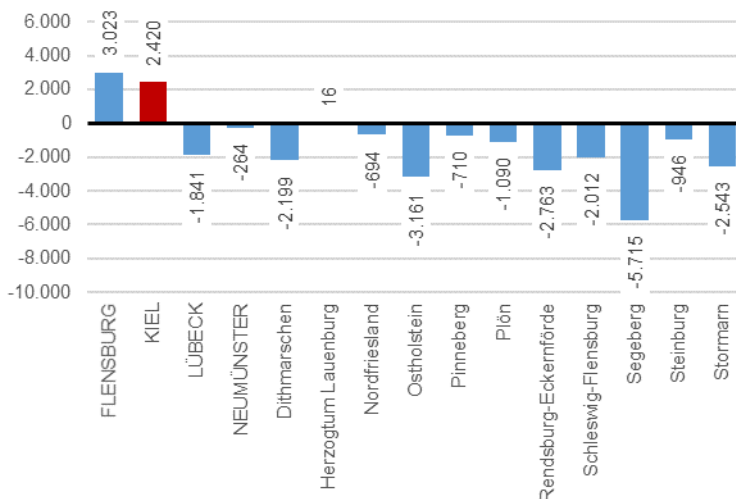

Grafik 2.
Veränderung
der amtlichen
Einwohnerzahl
laut Zensus 2022

Quelle: Statistisches Amt für Hamburg und Schleswig-Holstein

Landeshauptstadt Kiel

Stadtamt

Statistik und Wahlen

Postfach 1152

24099 Kiel

Nähere Auskünfte:

Eyk-Röttger Naeve

+49 (0)431 901-2379

E-Mail:

statistikstelle@kiel.de

Internet:

www.kiel.de/statistik