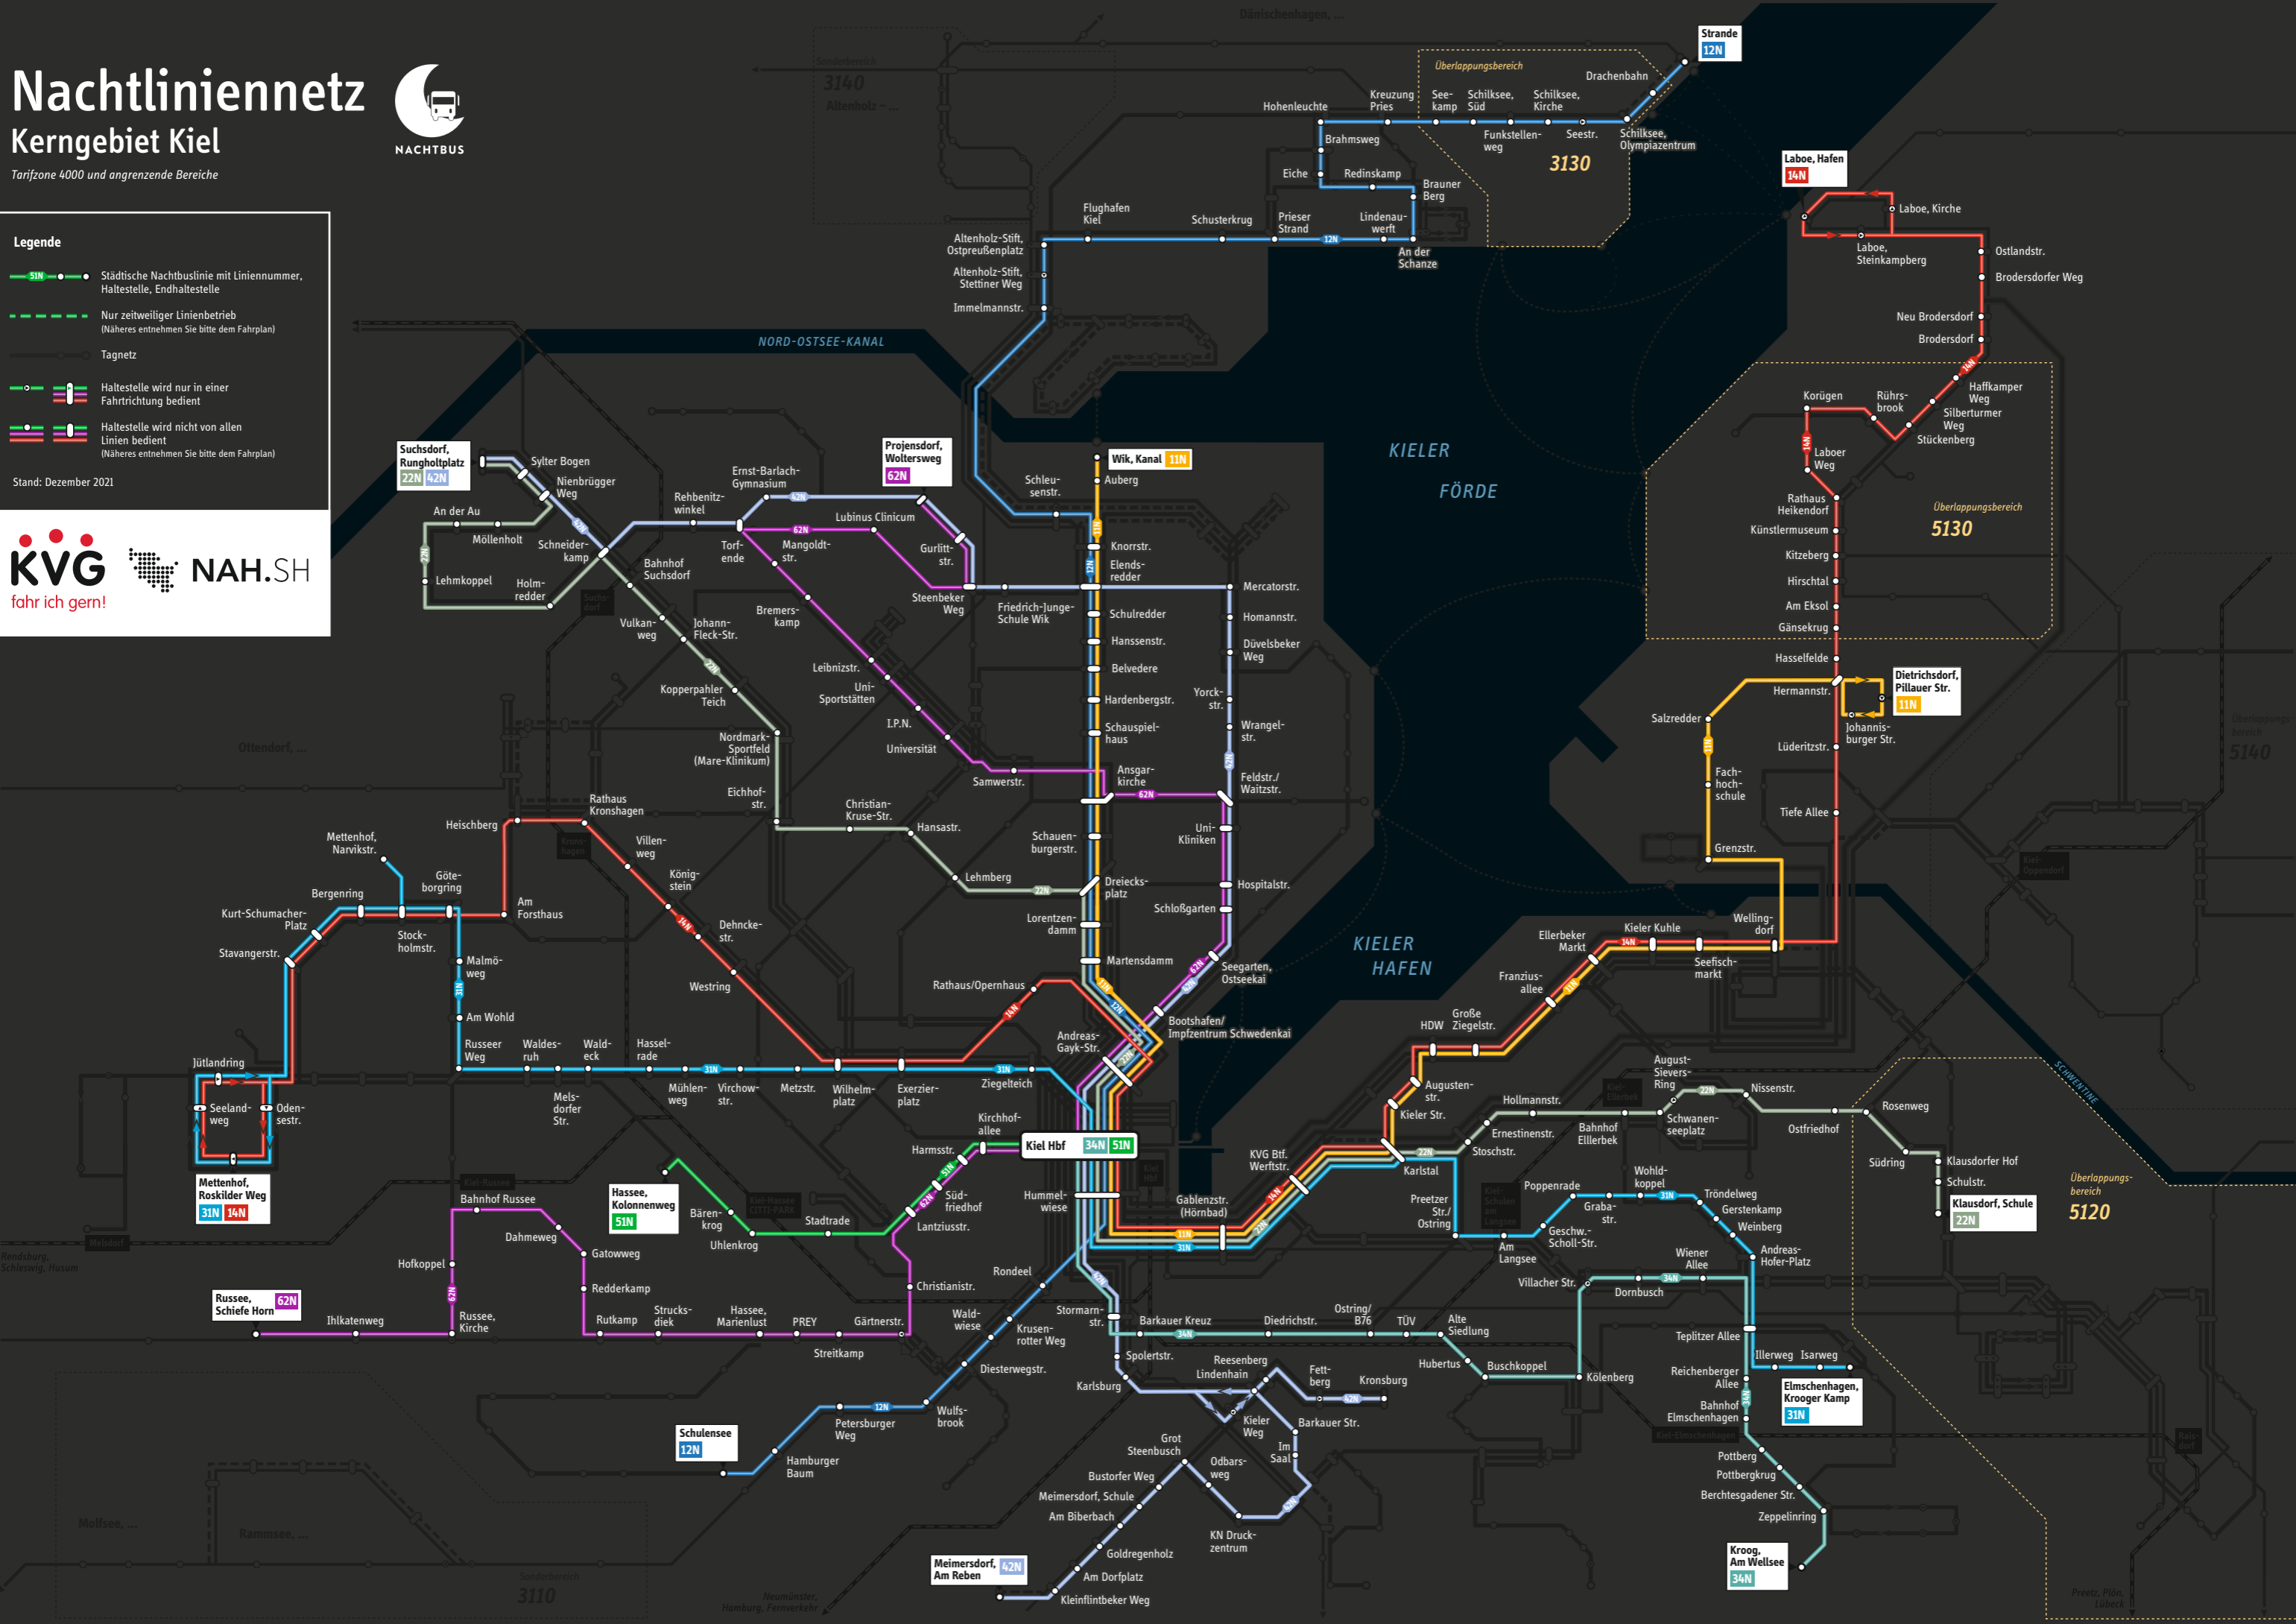

# Nachtliniennetz Kerngebiet Kiel

Tarifzone 4000 und angrenzende Bereiche

## Legende

- Städtische Nachtbuslinie mit Liniennummer, Haltestelle, Endhaltestelle
- - - Nur zeitweiliger Linienbetrieb (Näheres entnehmen Sie bitte dem Fahrplan)
- Tagnetz
- Haltestelle wird nur in einer Fahrtrichtung bedient
- Haltestelle wird nicht von allen Linien bedient (Näheres entnehmen Sie bitte dem Fahrplan)

Stand: Dezember 2021

Preetz, Plan, Lübeck